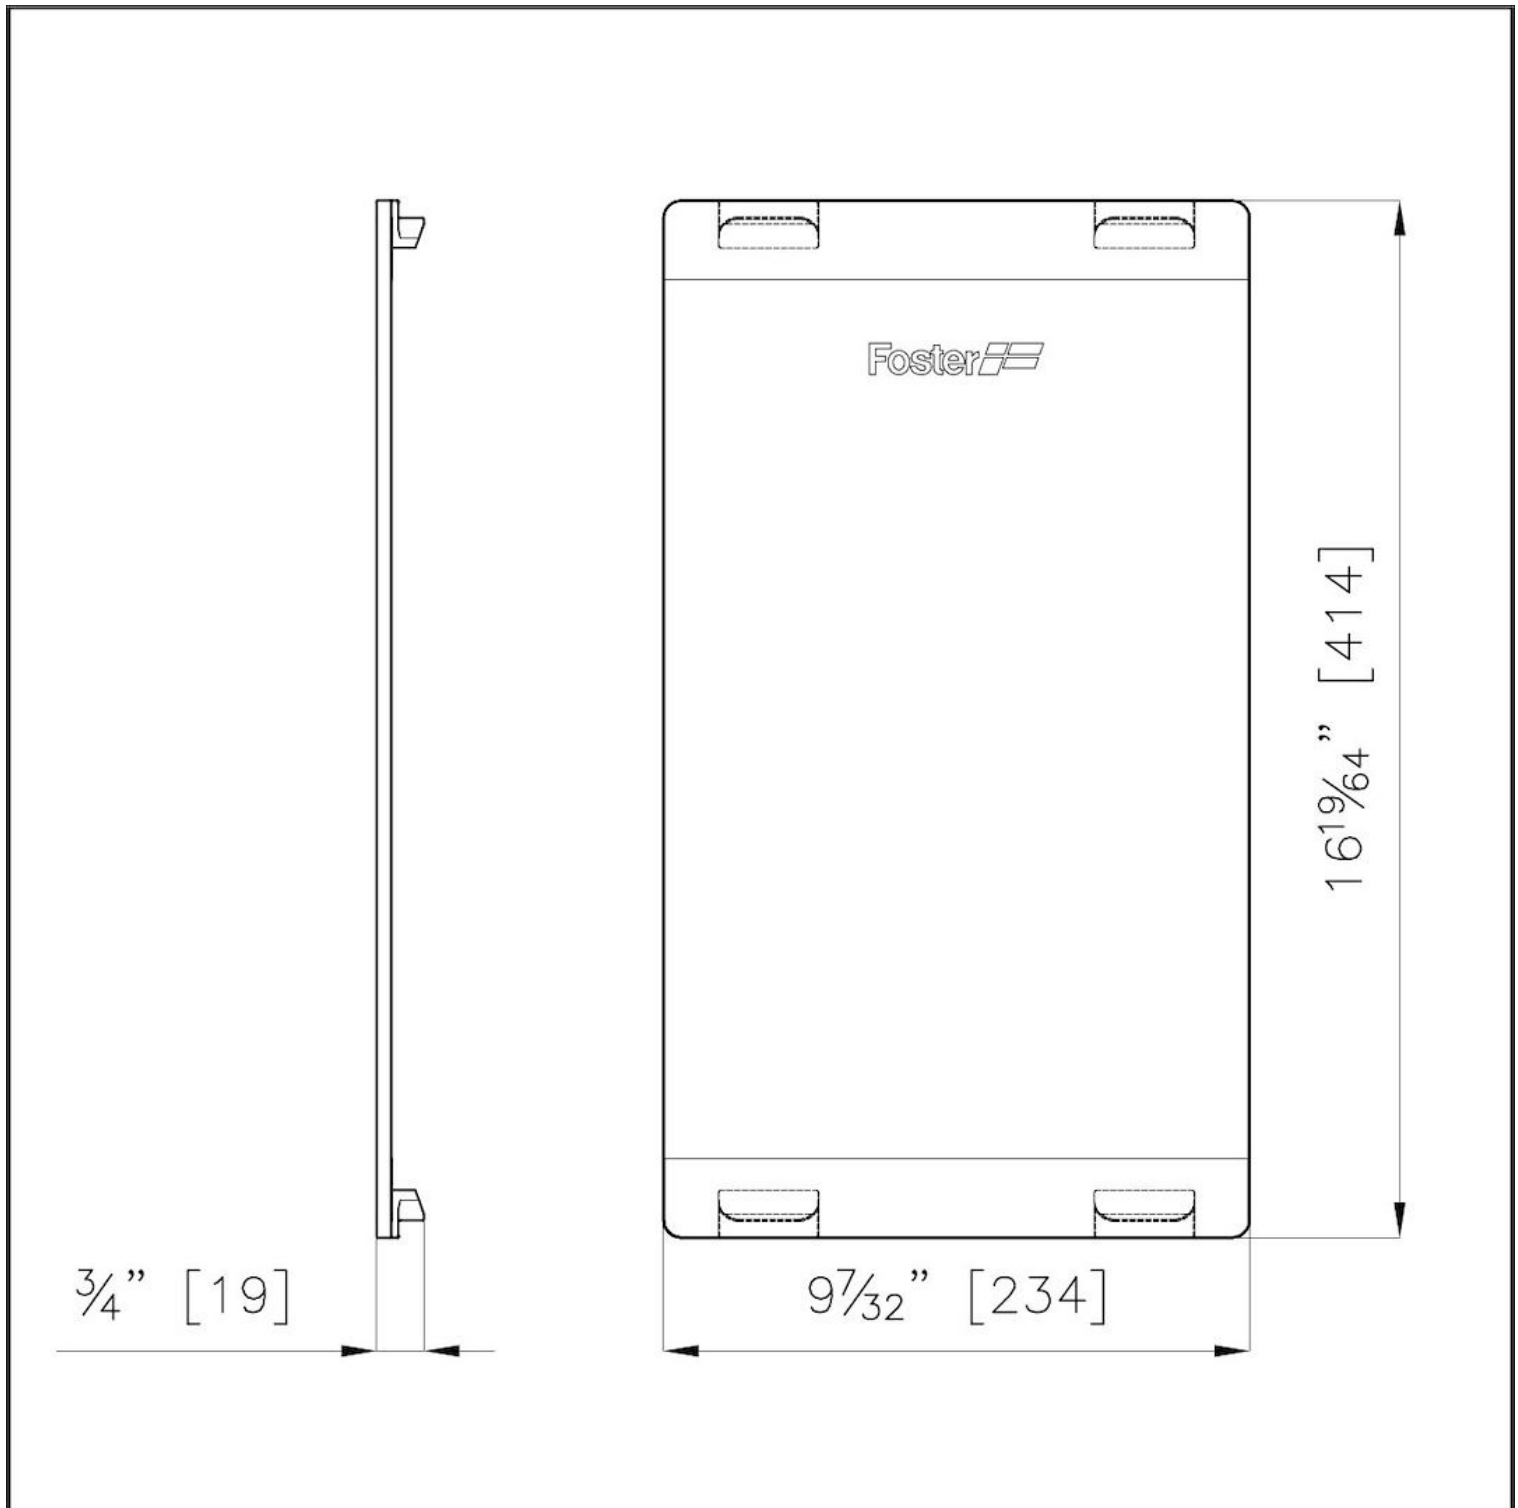

Tagliere in cristallo

Accessori e Complementi

Codice: 8631 300

DETTAGLI

Materiale Cristallo

Accessori lavelli Taglieri in cristallo

Dimensioni 23,4x41,4 cm

DATI TECNICI